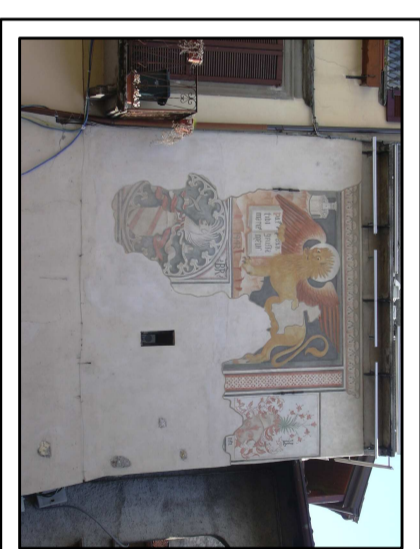

SEZIONE TIPO TORRE CIVICA DI LOVERE
sintesi della storia cittadina

Pannelli e oggetti simbolo
del secolo ad ogni piano.

PIANTA TIPO TORRE CIVICA DI LOVERE
sintesi della storia cittadina

ERROR: syntaxerror
OFFENDING COMMAND: --nostringval--