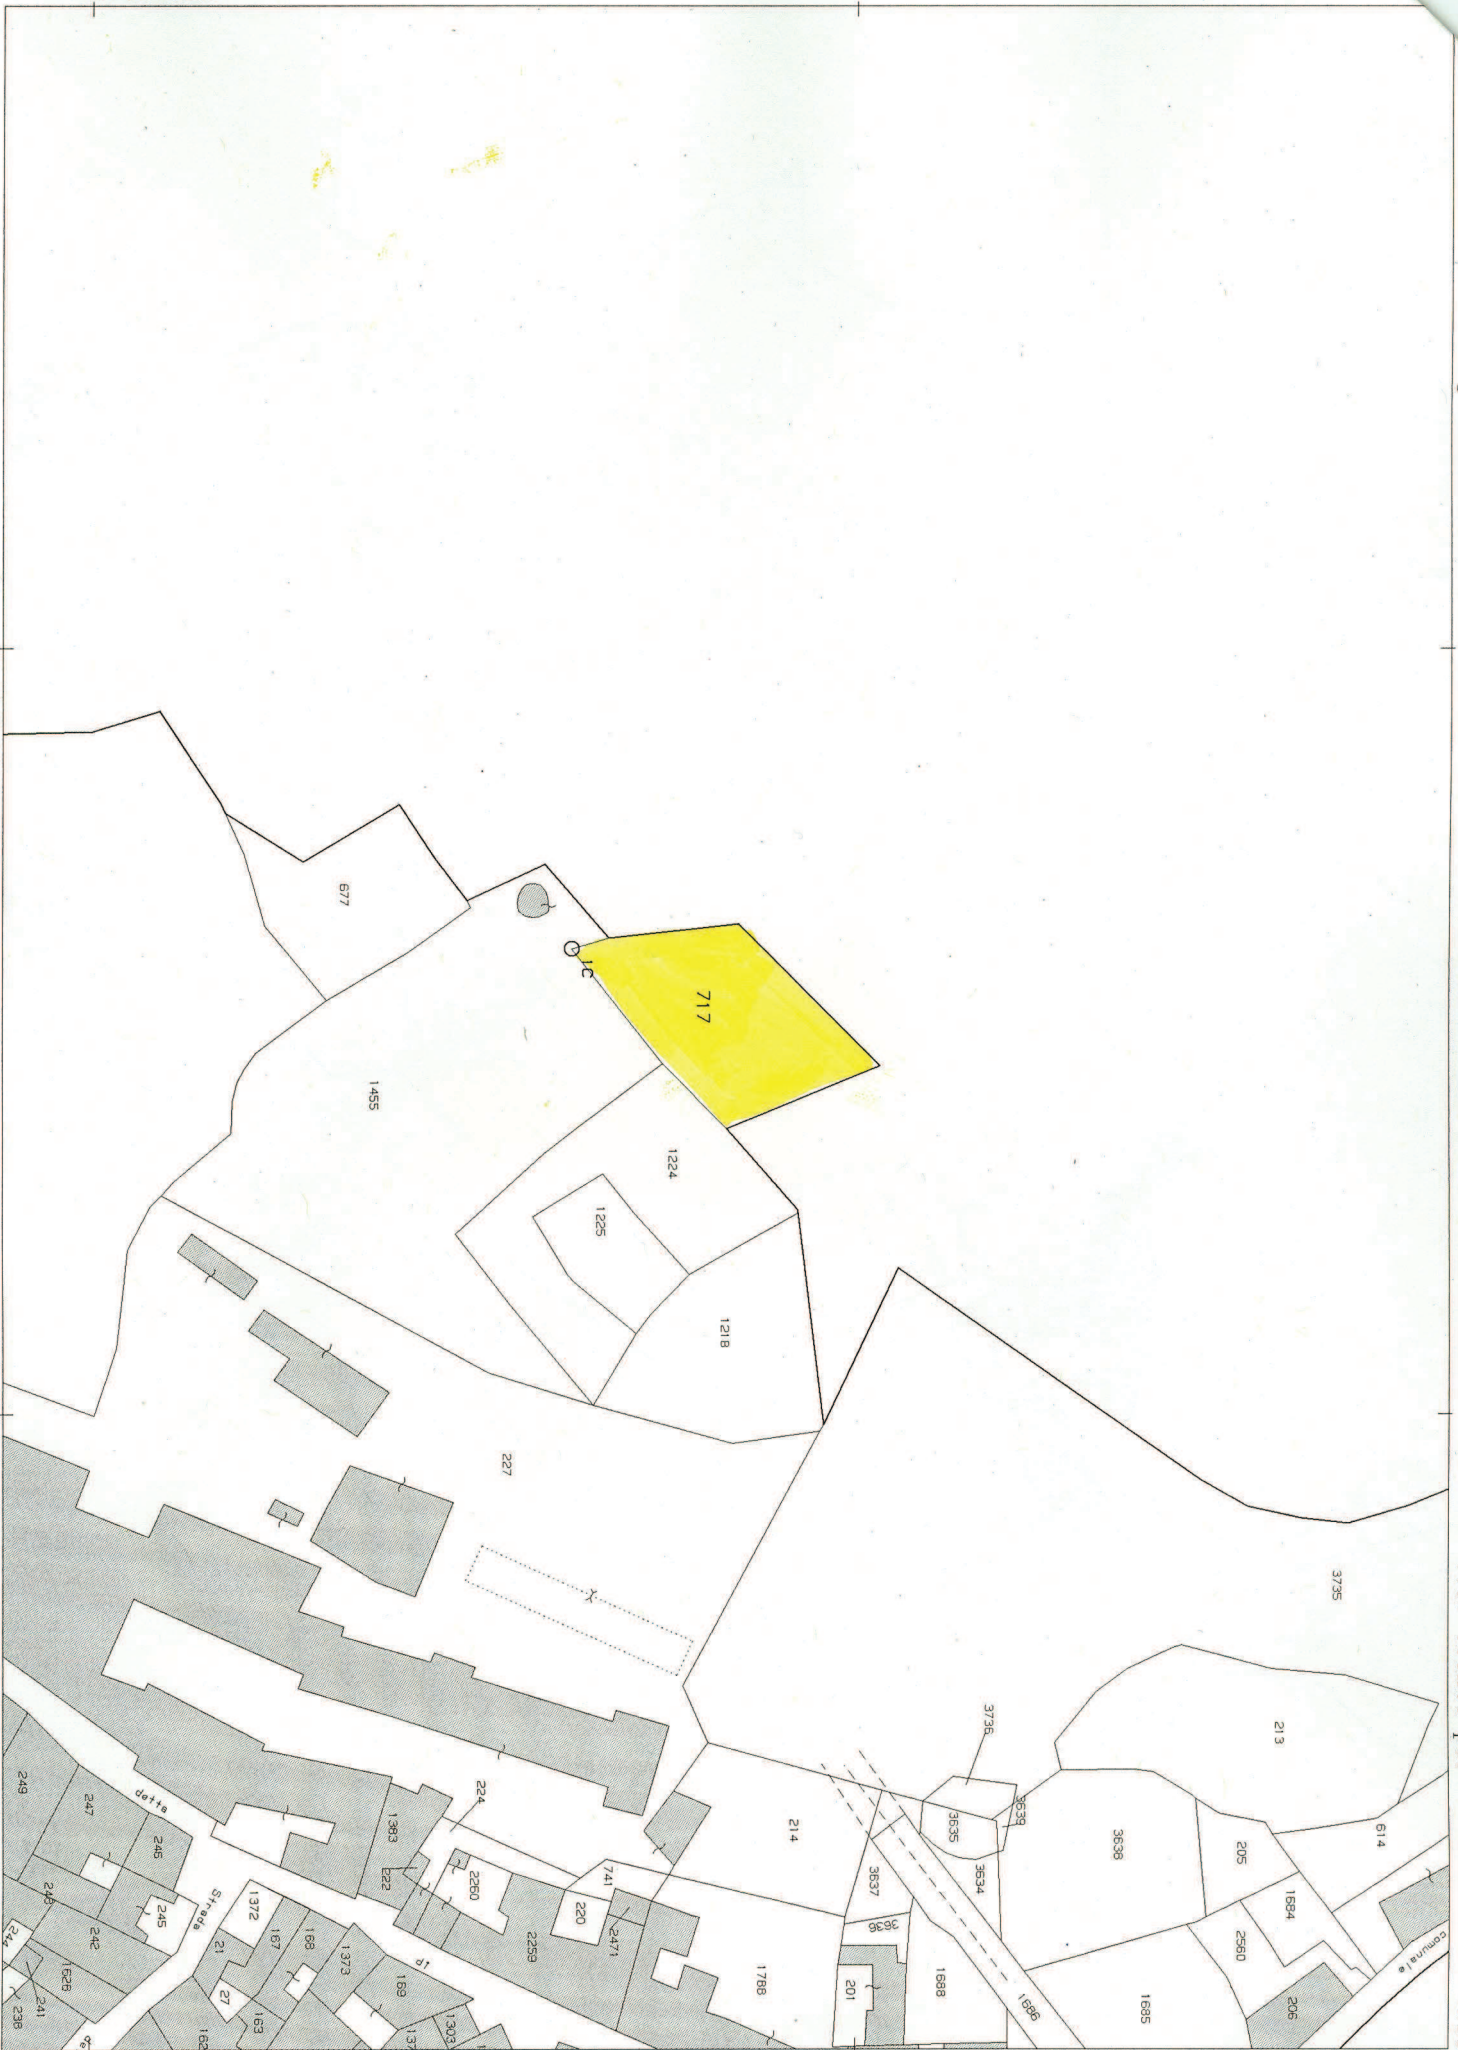

N=5074200

E=1683200

1 Particella: 717

Comune: LOVERE
Foglio: 918 All: C

Scala originale: 1:1000
Dimensione cornice: 267.000 x 189.000 metri

18-Apr-2014 10:26
Prot. n. T55660/2014